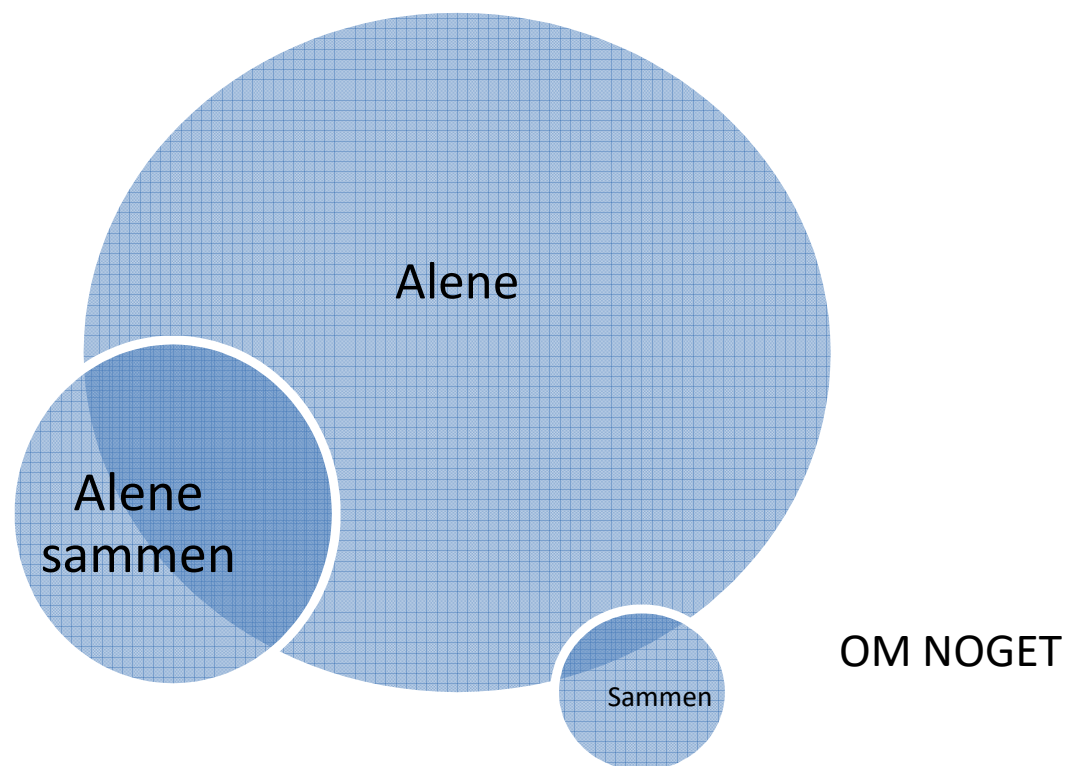

Autisme Personale Træf 2016

www.jhoconsult.dk

Systemtænkning - ASF

Neurotypisk socialitet:

Autistisk socialitet:

Uskrevne regler NT og Autismerne