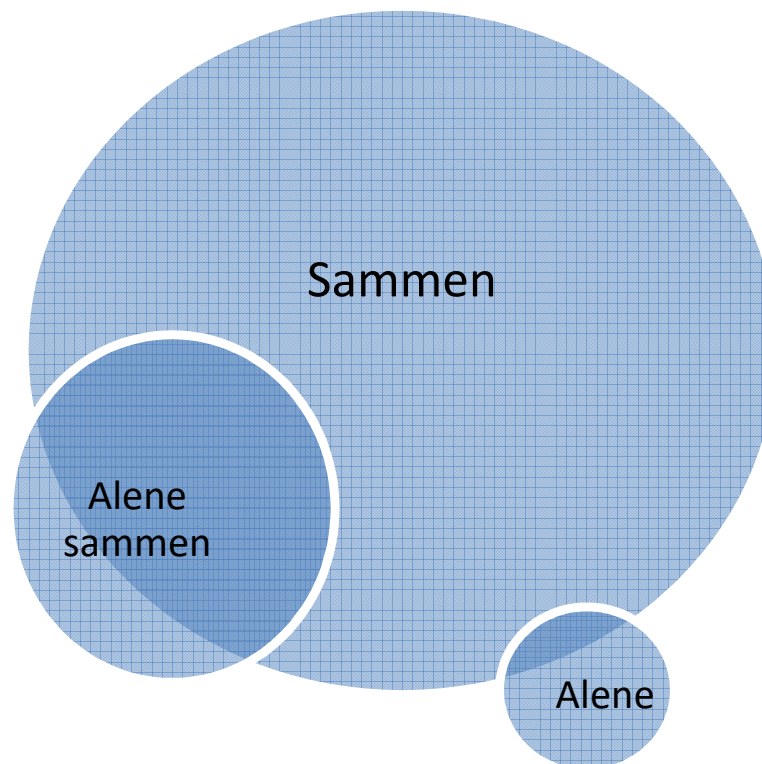

Autisme Personale Træf 2016

www.jhoconsult.dk

Systemtænkning - ASF

Neurotypisk socialitet:

Autistisk socialitet:

Uskrevne regler NT og Autismerne